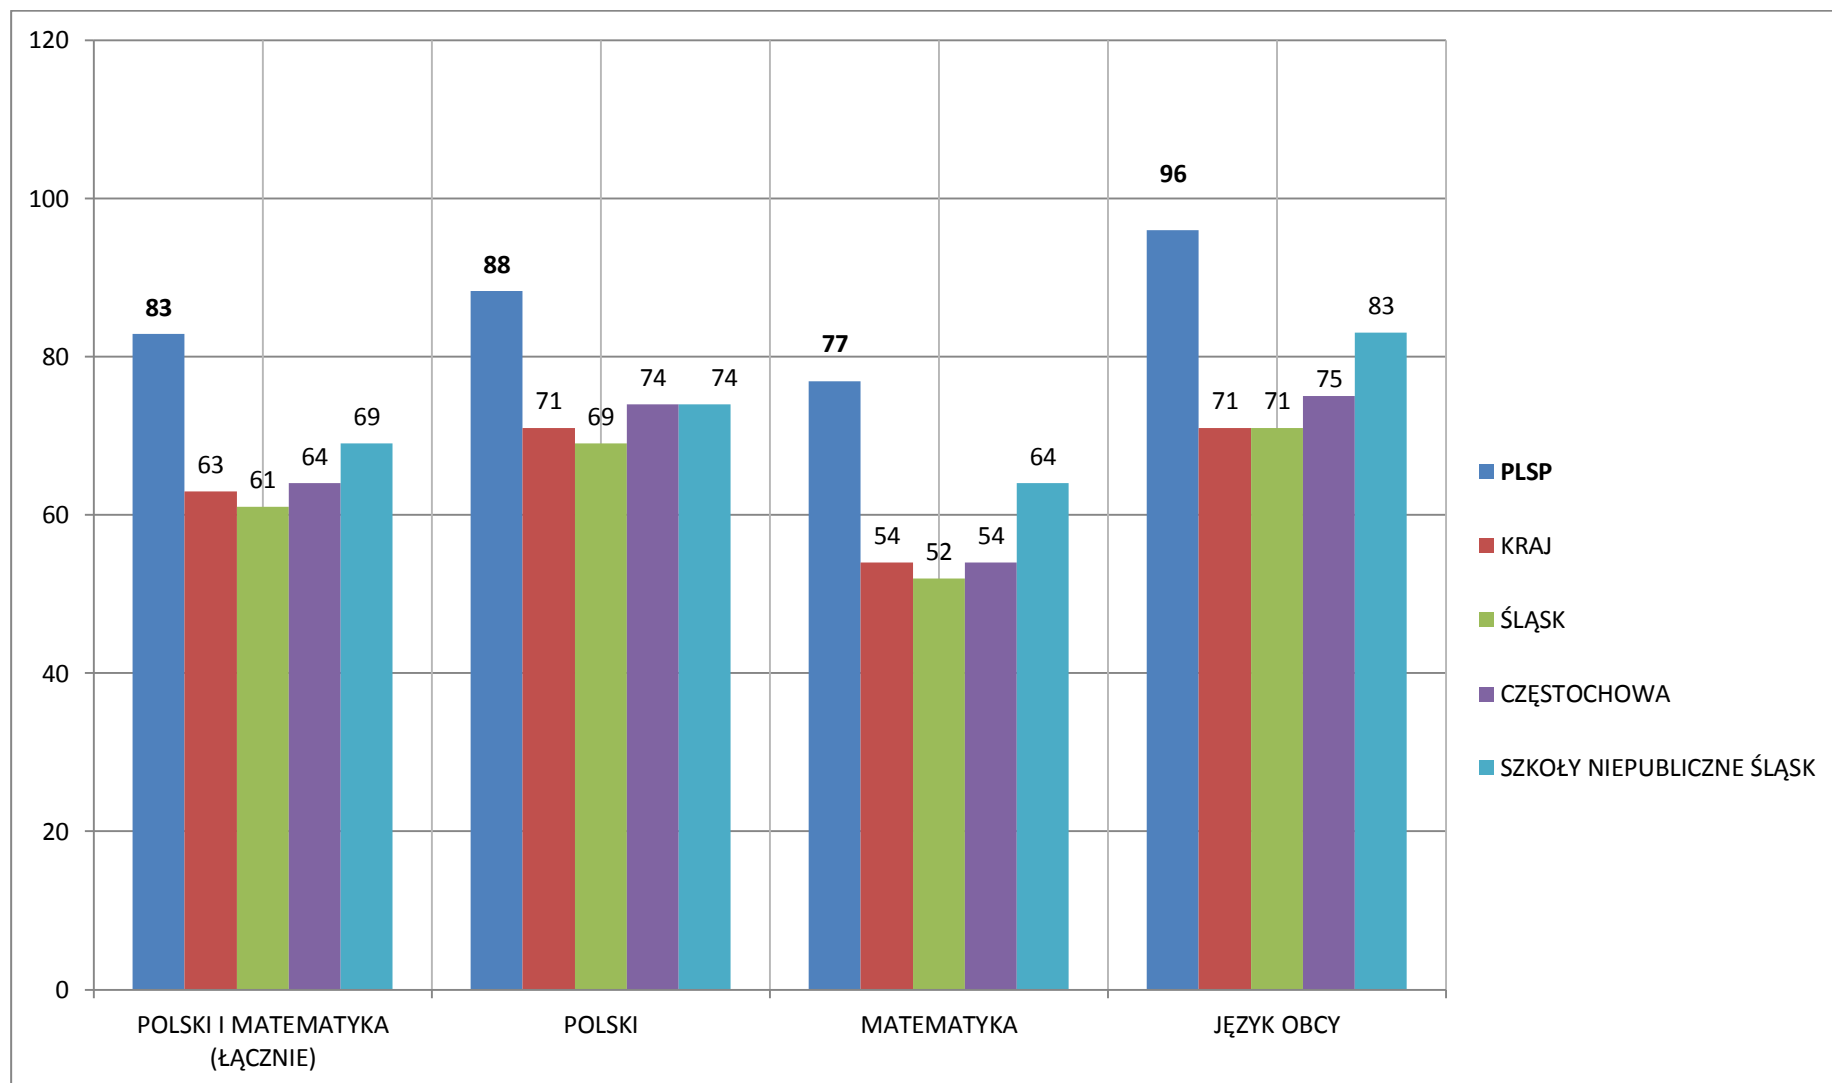

PROCENTOWE WYNIKI SPRAWDZIANU SZÓSTOKLASISTY 2016

Wyniki uczniów klasyfikują naszą szkołę w najwyższym przedziale skali jakościowej (9 stanin) CENTRALNEJ KOMISJI EGZAMINACYJNEJ.
Ok. 4% szkół w Polsce osiąga podobne wyniki.